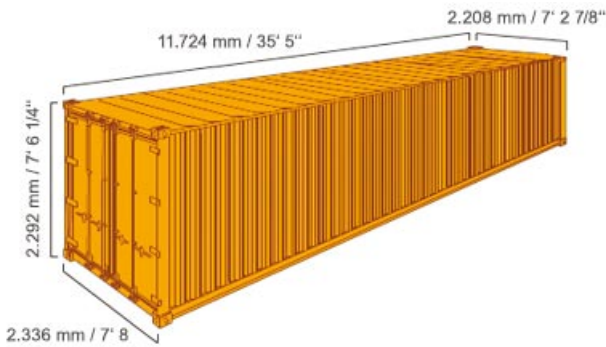

Container (Standard- und Spezial-Container)

20' Standard

Rauminhalt: 33,2 cbm / 1,172 cbft
 ISO Type Group: 22 GP
 ISO Size Type: 22 G1

40' Standard

Rauminhalt: 67,7 cbm / 2,390 cbft
 ISO Type Group: 42 GP
 ISO Size Type: 42 G1

40' Standard High Cube

Rauminhalt: 76,3 cbm / 2,694 cbft
 ISO Type Group: 45 GP
 ISO Size Type: 45 G1

45' Standard High Cube

Rauminhalt: 86,1 cbm / 3,041 cbft
 ISO Type Group: L5 GP
 ISO Size Type: L5 G1

20' Hardtop

Rauminhalt: 31,8 cbm / 1,123 cbft
 ISO Type Group: 22 UP
 ISO Size Type: 22 U6

40' Hardtop

Rauminhalt: 67,2 cbm / 2,374 cbft
 ISO Type Group: 42 UP
 ISO Size Type: 42 U6

40' Hardtop High Cube

Rauminhalt: 76 cbm / 2,684 cbft
 ISO Type Group: 45 UP
 ISO Size Type: 45 U6

20' Open Top

Rauminhalt: 32,5 cbm / 1,149 cbft
 ISO Type Group: 22 UT
 ISO Size Type: 22 U1

40' Open Top

Rauminhalt: 66,8 cbm / 2,359 cbft
 ISO Type Group: 42 UP
 ISO Size Type: 42 U1

20' Flatrack

ISO Type Group: 22 PC
 ISO Size Type: 22 P8