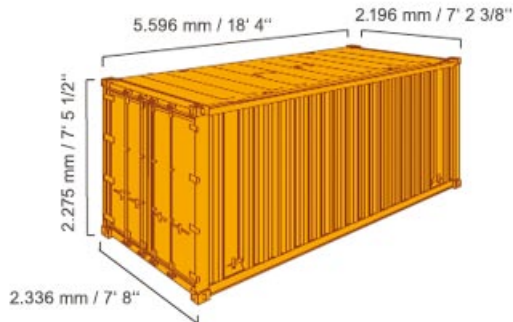

Container (Standard- und Spezial-Container)

20' Standard

Rauminhalt: 33,2 cbm / 1,172 cbft
 ISO Type Group: 22 GP
 ISO Size Type: 22 G1

40' Standard

Rauminhalt: 67,7 cbm / 2,390 cbft
 ISO Type Group: 42 GP
 ISO Size Type: 42 G1

40' Standard High Cube

Rauminhalt: 76,3 cbm / 2,694 cbft
 ISO Type Group: 45 GP
 ISO Size Type: 45 G1

45' Standard High Cube

Rauminhalt: 86,1 cbm / 3,041 cbft
 ISO Type Group: L5 GP
 ISO Size Type: L5 G1

20' Hardtop

Rauminhalt: 31,8 cbm / 1,123 cbft
 ISO Type Group: 22 UP
 ISO Size Type: 22 U6

40' Hardtop

Rauminhalt: 67,2 cbm / 2,374 cbft
 ISO Type Group: 42 UP
 ISO Size Type: 42 U6

40' Hardtop High Cube

Rauminhalt: 76 cbm / 2,684 cbft
 ISO Type Group: 45 UP
 ISO Size Type: 45 U6

20' Open Top

Rauminhalt: 32,5 cbm / 1,149 cbft
 ISO Type Group: 22 UT
 ISO Size Type: 22 U1

40' Open Top

Rauminhalt: 66,8 cbm / 2,359 cbft
 ISO Type Group: 42 UP
 ISO Size Type: 42 U1

20' Flatrack

ISO Type Group: 22 PC
 ISO Size Type: 22 P8