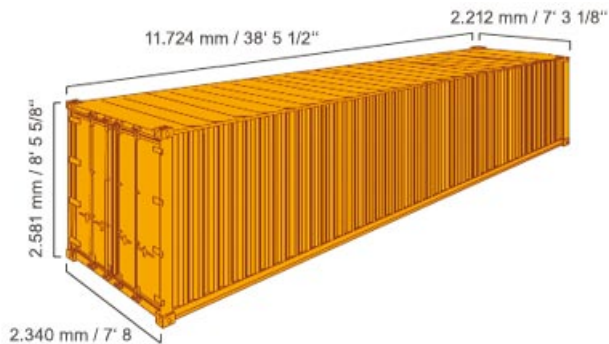

Container (Standard- und Spezial-Container)

20' Standard

Rauminhalt: 33,2 cbm / 1,172 cbft
 ISO Type Group: 22 GP
 ISO Size Type: 22 G1

40' Standard

Rauminhalt: 67,7 cbm / 2,390 cbft
 ISO Type Group: 42 GP
 ISO Size Type: 42 G1

40' Standard High Cube

Rauminhalt: 76,3 cbm / 2,694 cbft
 ISO Type Group: 45 GP
 ISO Size Type: 45 G1

45' Standard High Cube

Rauminhalt: 86,1 cbm / 3,041 cbft
 ISO Type Group: L5 GP
 ISO Size Type: L5 G1

20' Hardtop

Rauminhalt: 31,8 cbm / 1,123 cbft
 ISO Type Group: 22 UP
 ISO Size Type: 22 U6

40' Hardtop

Rauminhalt: 67,2 cbm / 2,374 cbft
 ISO Type Group: 42 UP
 ISO Size Type: 42 U6

40' Hardtop High Cube

Rauminhalt: 76 cbm / 2,684 cbft
 ISO Type Group: 45 UP
 ISO Size Type: 45 U6

20' Open Top

Rauminhalt: 32,5 cbm / 1,149 cbft
 ISO Type Group: 22 UT
 ISO Size Type: 22 U1

40' Open Top

Rauminhalt: 66,8 cbm / 2,359 cbft
 ISO Type Group: 42 UP
 ISO Size Type: 42 U1

20' Flatrack

ISO Type Group: 22 PC
 ISO Size Type: 22 P8