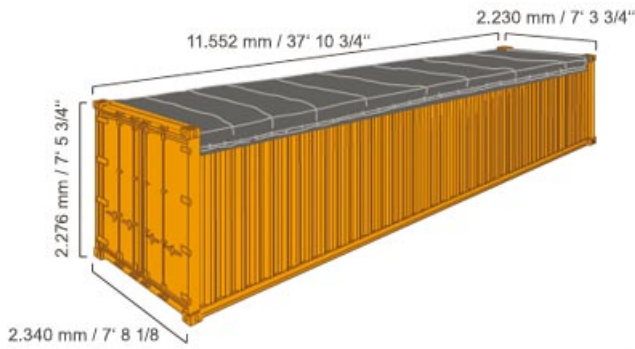

20' Hardtop

Rauminhalt: 31,8 cbm / 1,123 cbft
 ISO Type Group: 22 UP
 ISO Size Type: 22 U6

40' Hardtop

Rauminhalt: 67,2 cbm / 2,374 cbft
 ISO Type Group: 42 UP
 ISO Size Type: 42 U6

40' Hardtop High Cube

Rauminhalt: 76 cbm / 2,684 cbft
 ISO Type Group: 45 UP
 ISO Size Type: 45 U6

20' Open Top

Rauminhalt: 32,5 cbm / 1,149 cbft
 ISO Type Group: 22 UT
 ISO Size Type: 22 U1

40' Open Top

Rauminhalt: 66,8 cbm / 2,359 cbft
 ISO Type Group: 42 UP
 ISO Size Type: 42 U1

20' Flatrack

ISO Type Group: 22 PC
 ISO Size Type: 22 P8