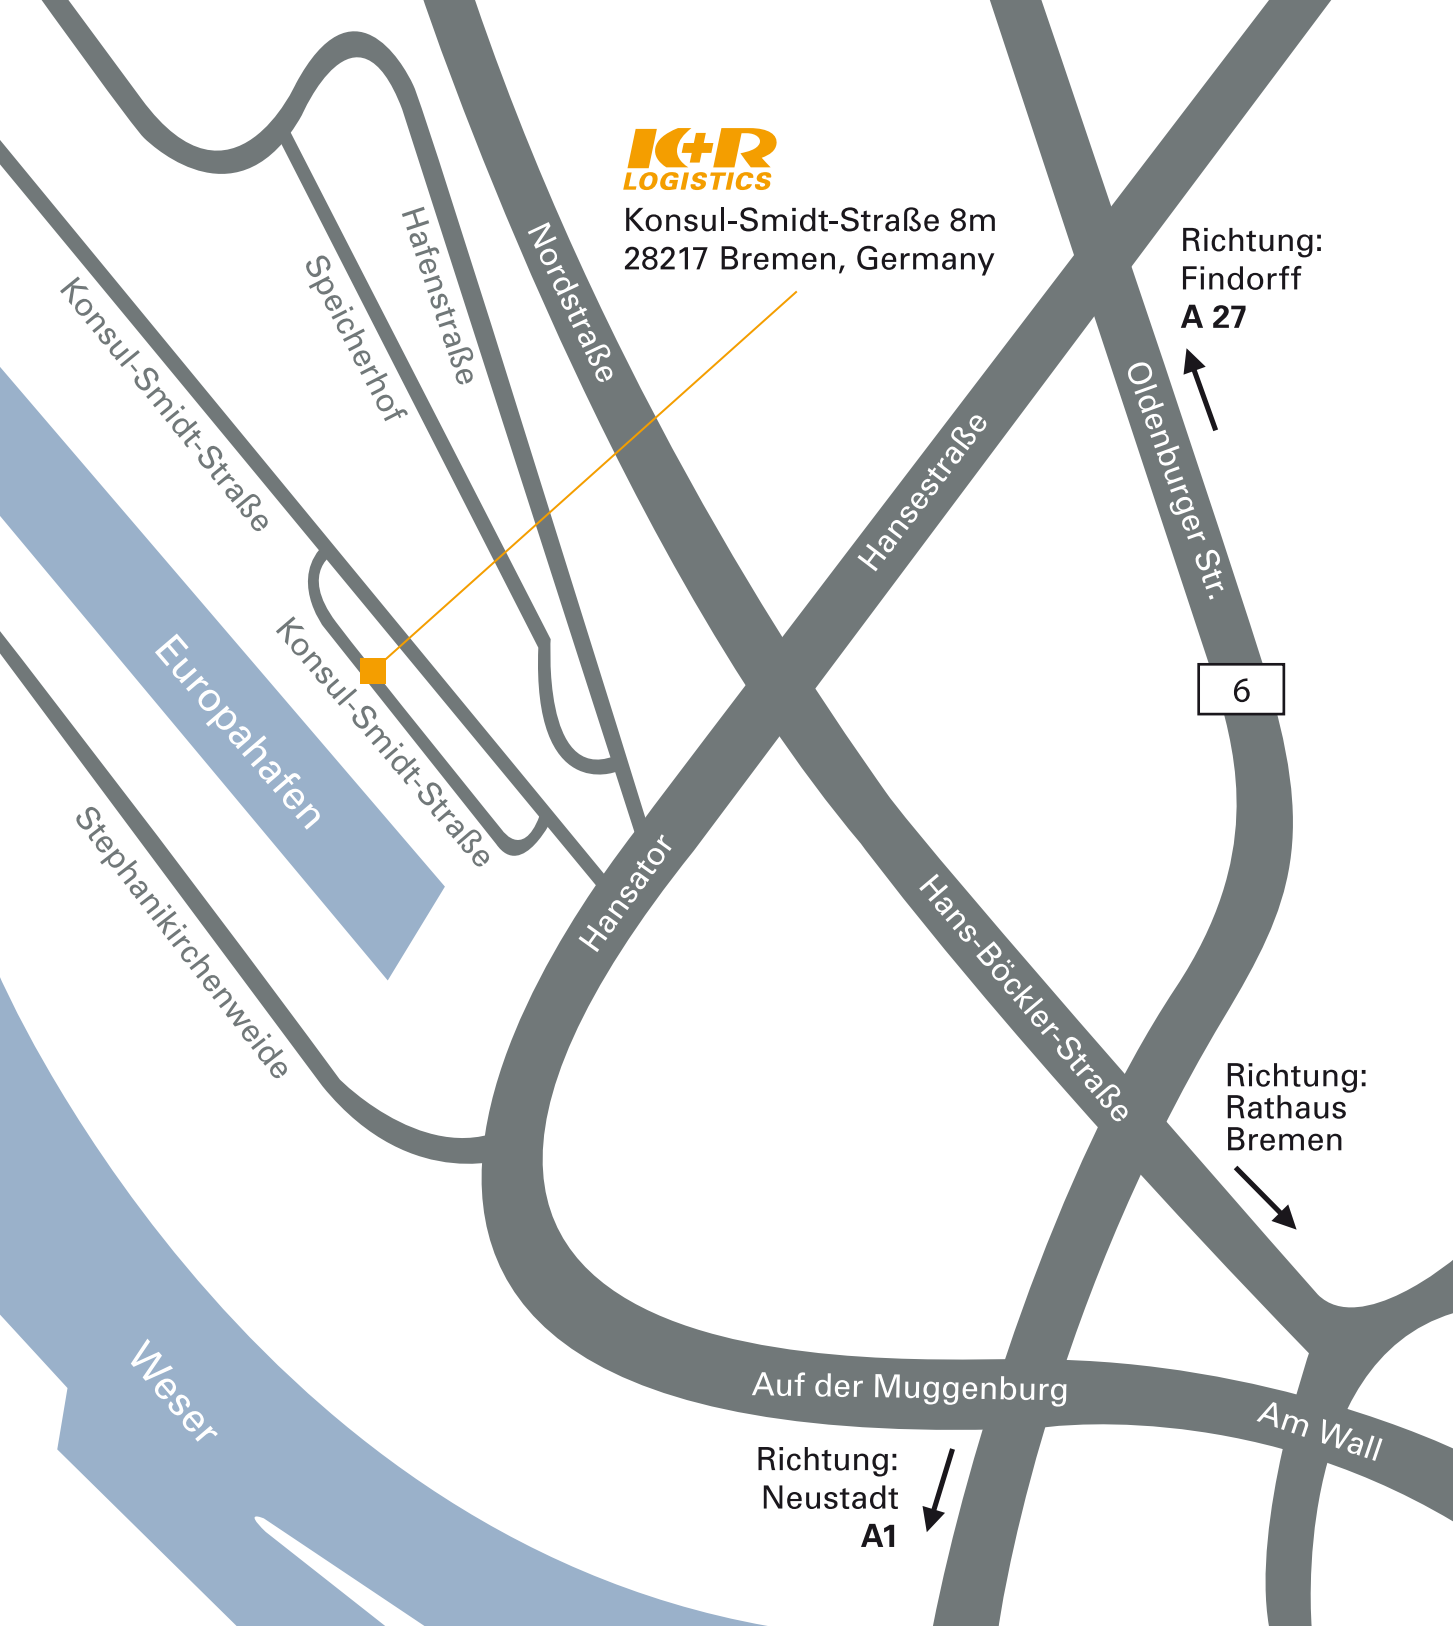

Konsul-Smidt-Straße 8m
28217 Bremen, Germany

Richtung:
Findorff
A 27

6

Richtung:
Rathaus
Bremen

Richtung:
Neustadt
A1